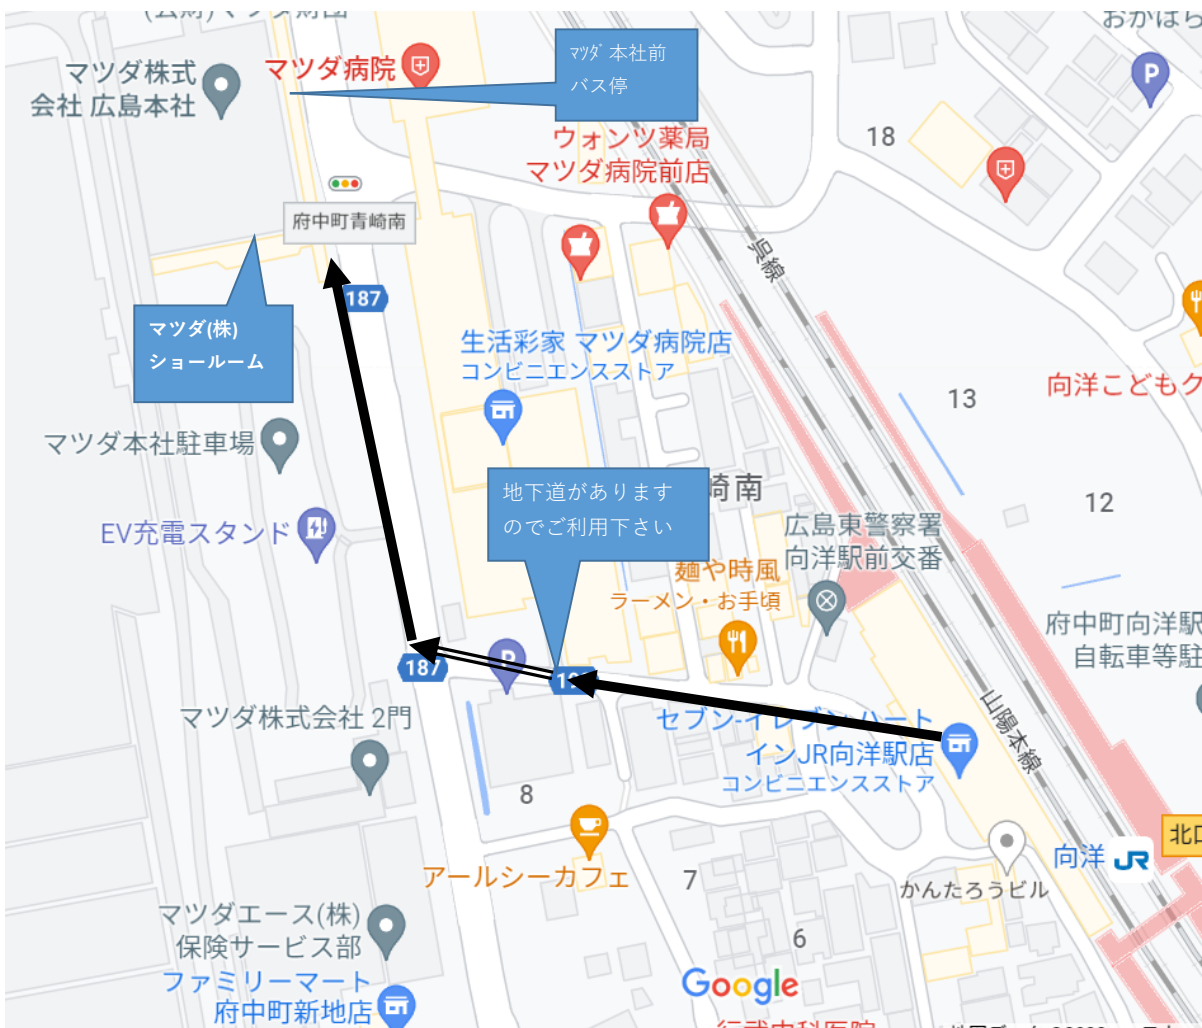

お申込者には、後日最終ご案内状をお送りします。
ご記入頂いた個人情報、今回の行事の連絡以外には使用いたしません。

以上

マツダ株式会社ショールーム(集合場所)地図

マツダ(株)ショールームまでの道順

JR向洋駅より

- ①JR向洋駅の南側改札を出たら、矢印の方向にお進みください。
- ②しばらく進むと右手に地下道入口がありますので、階段を下りて進んでください。
- ③地下道を突き当たると左右に上り階段がありますので、右側の階段を上がって下さい。
- ④県道沿いにお進みいただくとマツダ(株)の本社ビルが見えますので、1Fショールームにお入り下さい。
- ⑤ショールーム内に「安芸郷心会専用受付」を設けておりますので、受付をお願いいたします。